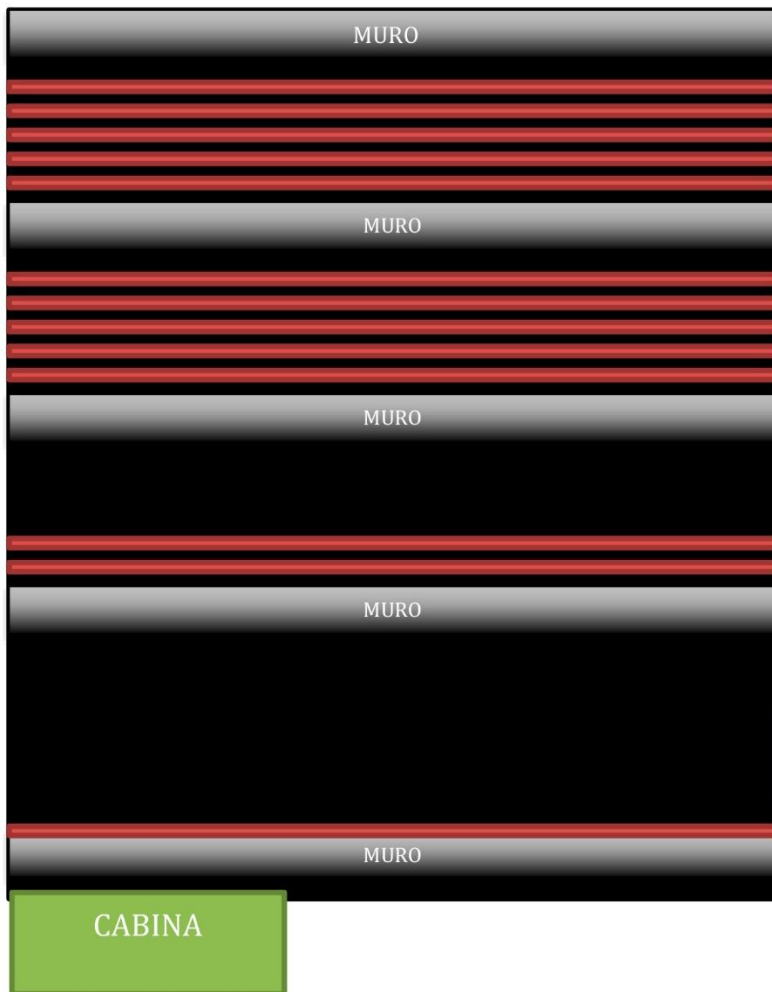

Secretaría de Cultura de la Ciudad de México
Coordinación del Sistema de Teatros
Foro A Poco No

Información Técnica del Teatro

Equipo de Iluminación

Consola SmartFade ML con capacidad para submasters DMX512
Consola LANDBOX- CLX
Computadora de escritorio Mac
1 Universo DP81
Banco de DIMMERS LITE PUTER DMX de 12 módulos de 2,400w P
6 reflectores PAR LED con zoom marca Showco.
5 reflectores elipsoidales led de 26° ángulo fijo
4 reflectores ciclorama led RGB 8x30w, Showco.
8 reflectores par Showco de 575 w.
5 reflectores fresnel de 6" con cortadoras, 575w.
1 proyector de 3500 lúmenes marca Benq.

Tramoya y Adicionales

Piano de media cola color negro Petroff
2 practicables de 1.22mx2.44mx80cm de altura
3 practicables de 1.22mx2.44mx60cm de altura
4 practicables de 1.22mx2.44mx40cm de altura
50 sillas

Plano General

Disposición de Varas

ARCO DE CONCRETO

5 varas fijas de 7 metros de largo con separación de 30cm

ARCO DE CONCRETO

5 varas fijas de 7 metros de largo con separación de 30cm

ARCO DE CONCRETO

2 varas fijas de 7 metros de largo con separación de 30cm

ARCO DE CONCRETO

1 vara fija de 7 metros de largo con separación del muro a la vara de 30cm

FORO A POCO NO

Piso de duela cubierto con linóleum negro
 Dimensiones del espacio: 7m de largo x 10m de largo x 3.40m de alto.
 Aforado completamente en color negro.